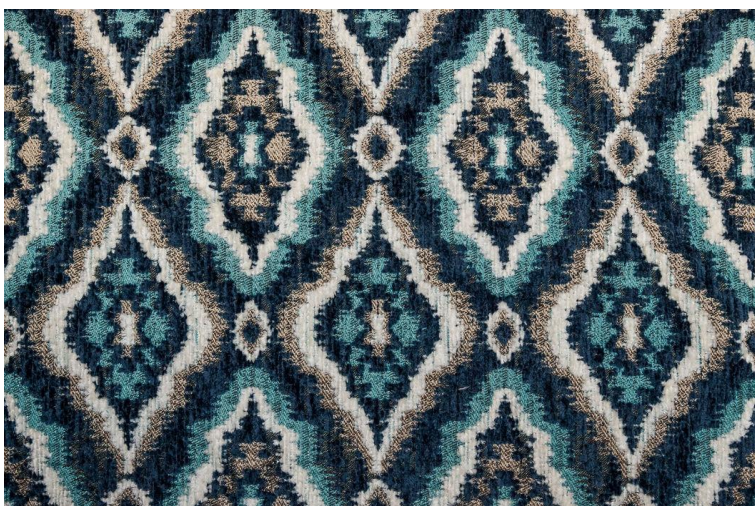

Раппорт ШЕНИЛЛ ВЛАММО

Jade

370x390 мм

Jade Romb

180x130 мм