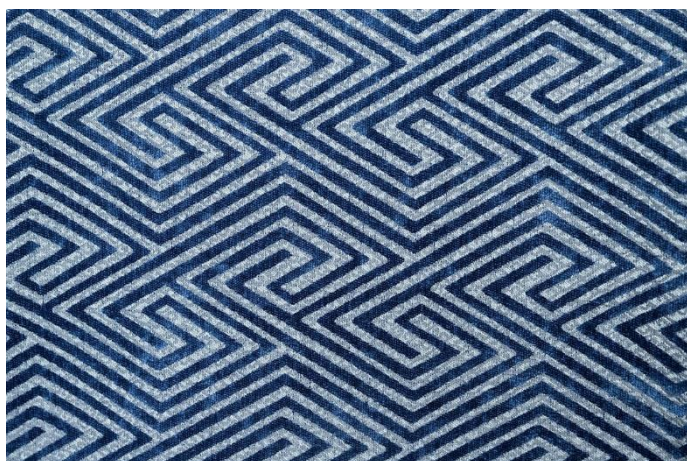

Раппорт ШЕНИЛЛ ВЛАММО

Blammo

355x330 мм

Blammo Romb

120x150 мм

Blammo Plain

30x40 мм